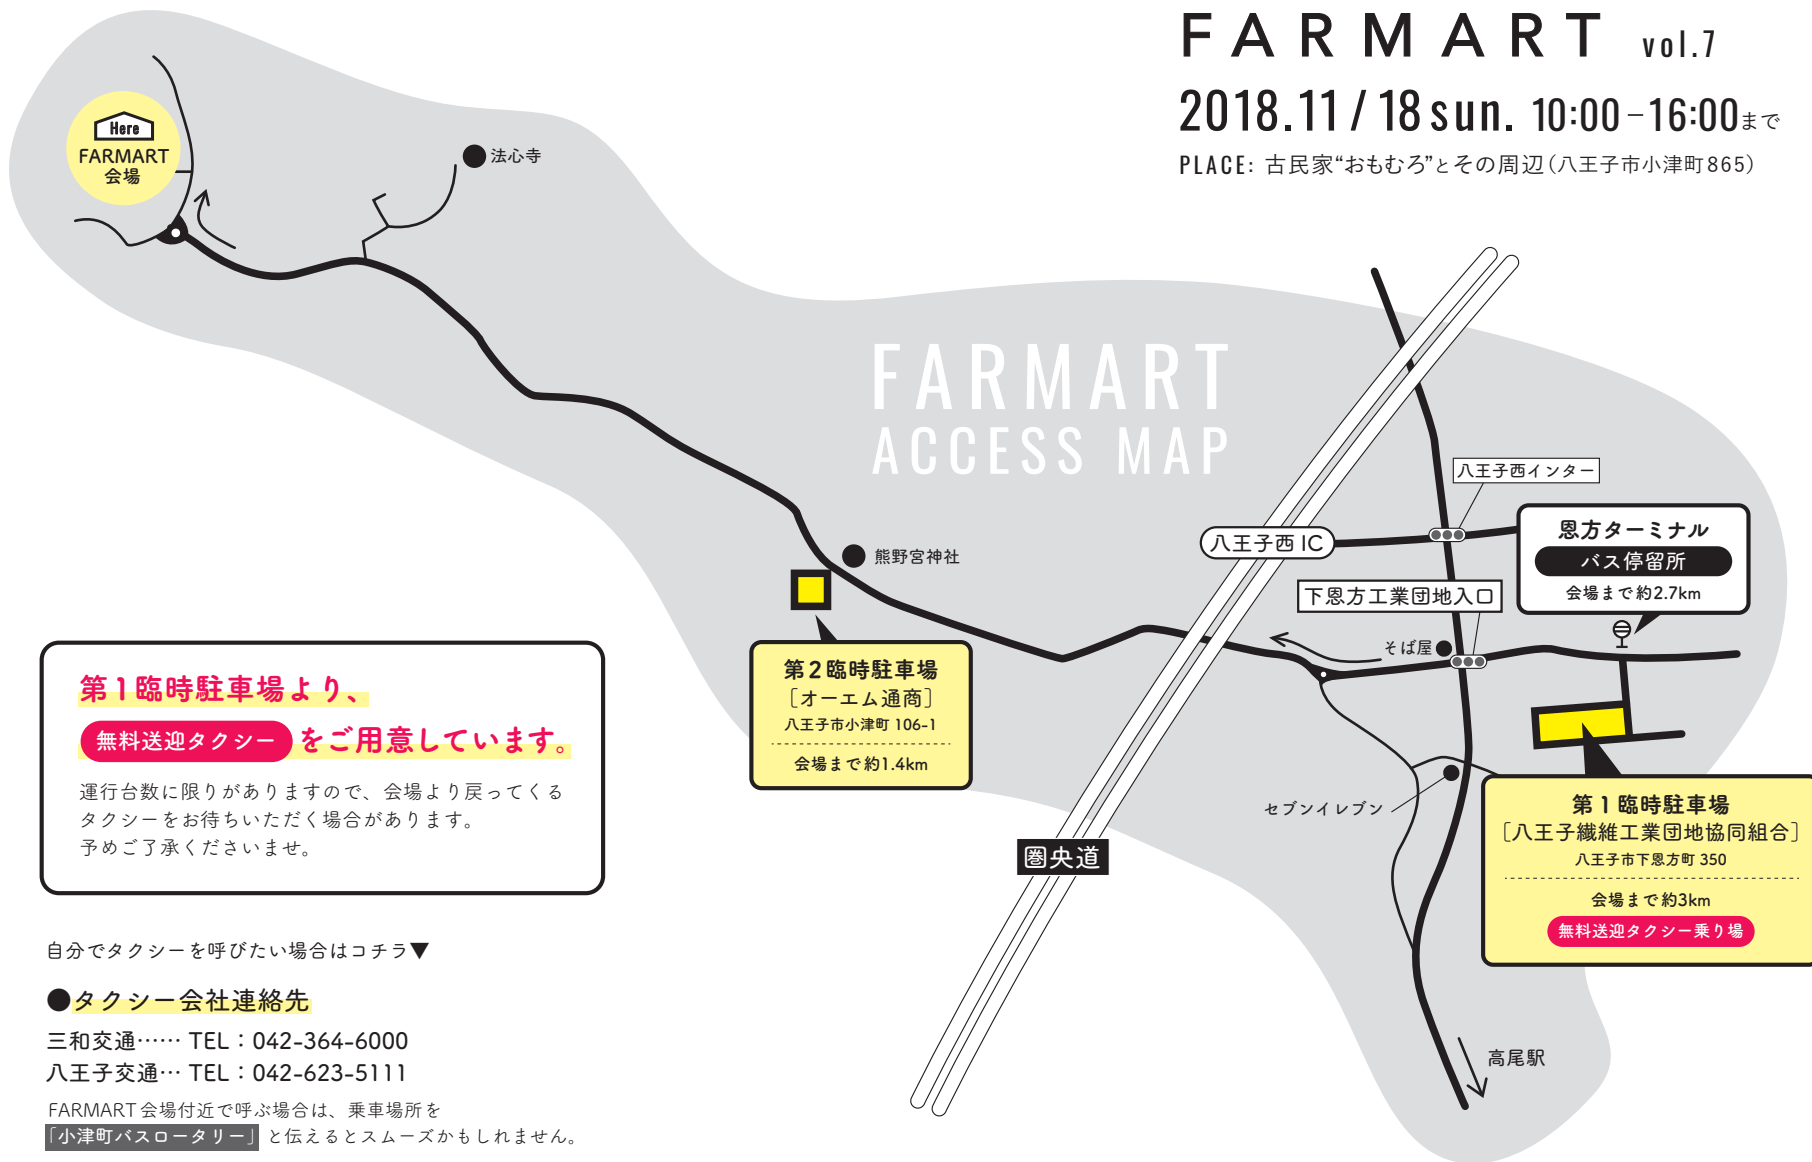

FARMART vol.7

2018.11/18 sun. 10:00-16:00まで

PLACE: 古民家“おもむろ”とその周辺(八王子市小津町865)

自分でタクシーを呼びたい場合はコチラ▼

●タクシー会社連絡先

三和交通…… TEL : 042-364-6000

八王子交通… TEL : 042-623-5111

FARMART会場付近で呼ぶ場合は、乗車場所を

「小津町バスロータリー」と伝えるとスムーズかもしれません。